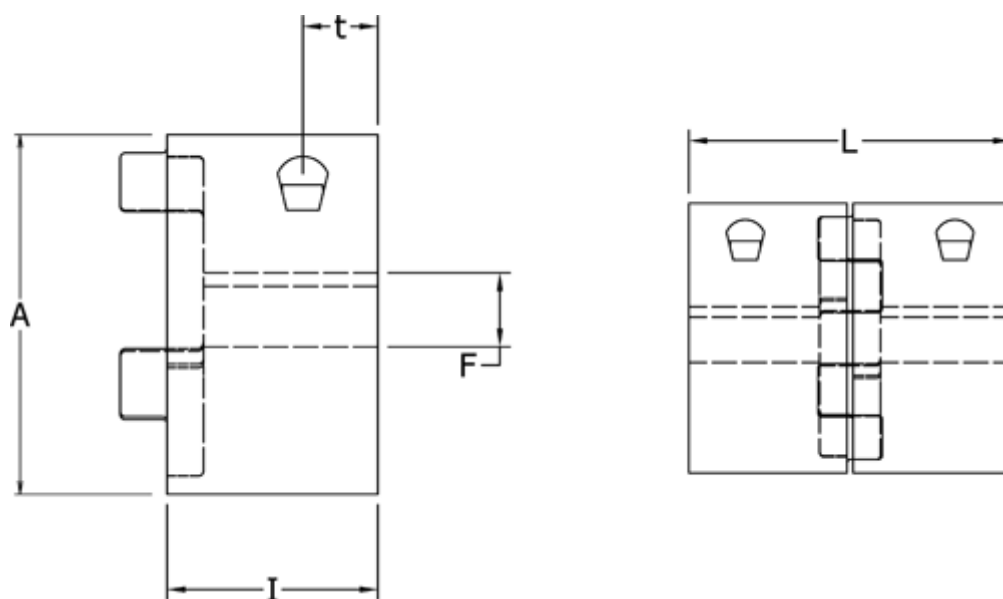

Varenummer: 3335009M008
Beskrivelse: Klemnav Klonex ES9
ALU Aluminium, Boring 8H7 mm

Mål

A = 20
F = 8
I = 10
L = 30
t = 5.0